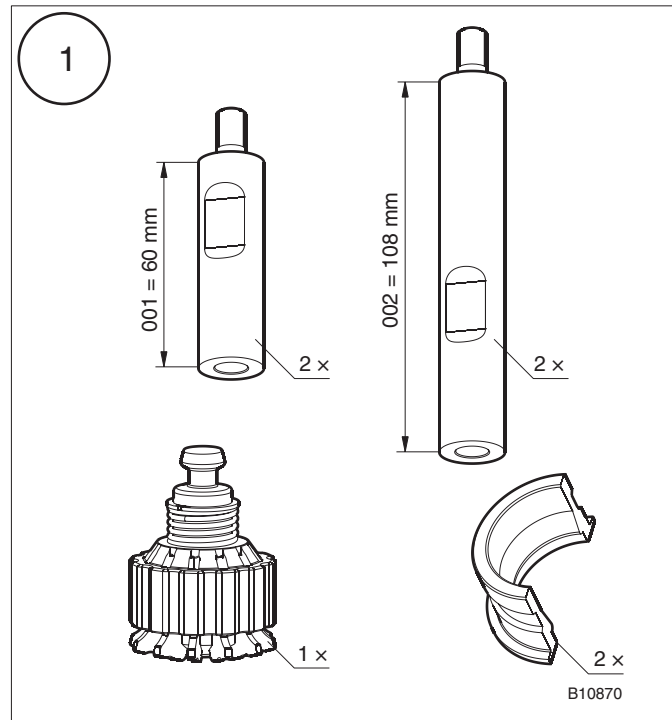

AVF 234S F ...
 AVM 234S F ...
 AVN 224S F ...

Installationsanweisung für die Fachkraft / Monteur
 Notice d'installation pour le spécialiste / monteur
 Guidelines for the technician / fitter
 Informazioni per il personale specializzato di montaggio
 Instrucciones para el especialista del ramo / montador
 Installationsinstruktion för installatör / montör
 Installatietip voor de vakman / monteur

Honeywell -

001 = 60 mm	002 = 108 mm
Stroke = 20 mm	Stroke = 38 mm
Y1 = 87 ... 109 mm	Y1 = 132 ... 171 mm

V5016A	DN 15 ... 80	V5015A	DN 100 ... 150
V5025A	DN 15 ... 80	V5016A	DN 100 ... 150
V5049A	DN 15 ... 65	V5025A	DN 100 ... 150
V5049B	DN 15 ... 65	V5049A	DN 80 ... 150
V5050A	DN 15 ... 80	V5049B	DN 80 ... 150
V5095A	DN 15 ... 80	V5050A	DN 100 ... 150
V5328A	DN 15 ... 80		
V5329A	DN 15 ... 80		