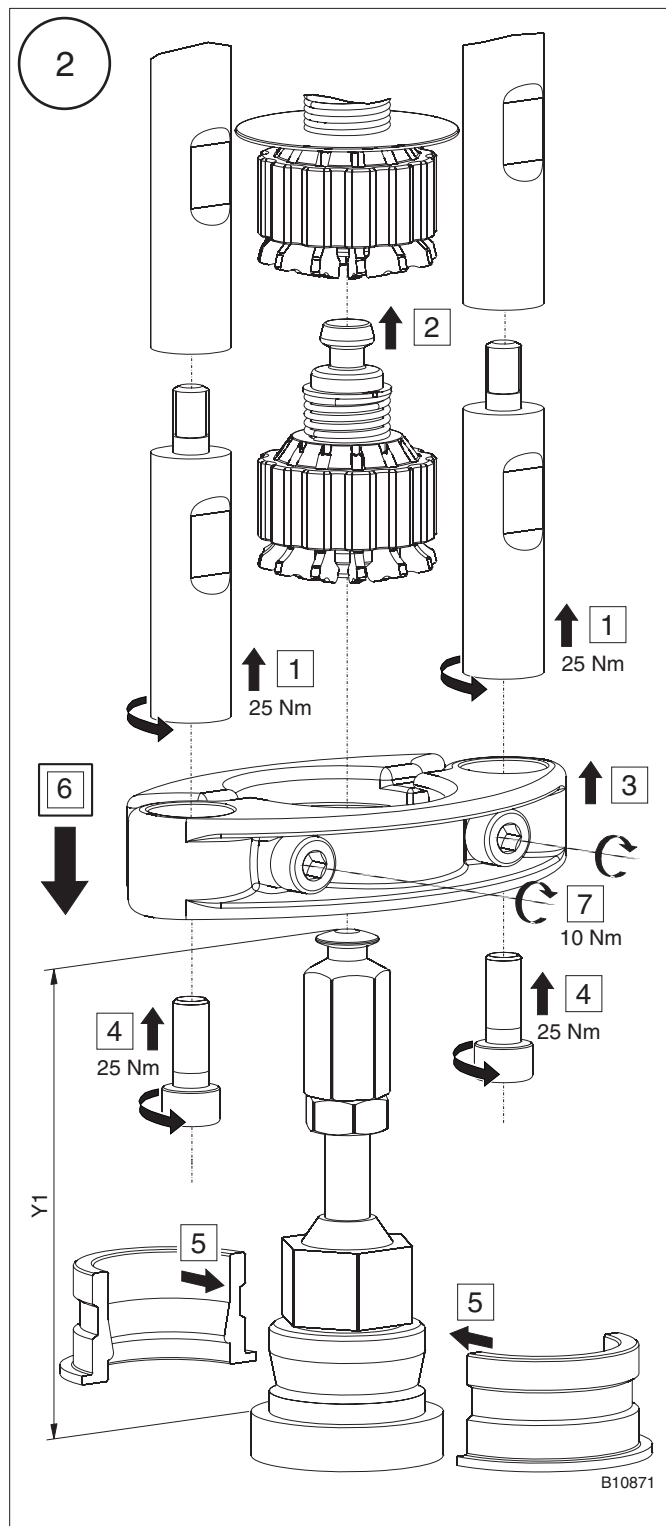

AVF 234S F ...
 AVM 234S F ...
 AVN 224S F ...

Installationsanweisung für die Fachkraft / Monteur
 Notice d'installation pour le spécialiste / monteur
 Guidelines for the technician / fitter
 Informazioni per il personale specializzato di montaggio
 Instrucciones para el especialista del ramo / montador
 Installationsinstruktion för installatör / montör
 Installatietip voor de vakman / monteur

Honeywell -

001 = 60 mm	002 = 108 mm
Stroke = 20 mm	Stroke = 38 mm
Y1 = 87 ... 109 mm	Y1 = 132 ... 171 mm

V5016A	DN 15 ... 80	V5015A	DN 100 ... 150
V5025A	DN 15 ... 80	V5016A	DN 100 ... 150
V5049A	DN 15 ... 65	V5025A	DN 100 ... 150
V5049B	DN 15 ... 65	V5049A	DN 80 ... 150
V5050A	DN 15 ... 80	V5049B	DN 80 ... 150
V5095A	DN 15 ... 80	V5050A	DN 100 ... 150
V5328A	DN 15 ... 80		
V5329A	DN 15 ... 80		