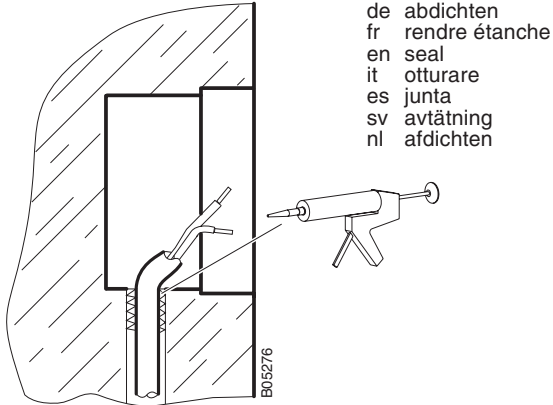

2

de abdichten
fr rendre étanche
en seal
it otturare
es junta
sv avtätning
nl afdichten

3a

1	2	3	4	5	6	7	8	9	10
			GND	UV 15-24V=/ 24V~			CO2		

3b

de GND-Leitung für kurze Anschlussleitungen
fr Câble GND pour petits câbles de raccordement
en GND cable for short power cables
it Cavo di terra per cavi di collegamento corti
es Cable de toma a tierra para cables de conexión cortos
sv GND-ledning för korta anslutningsledningar
nl Aardleiding voor korte aansluitkabels