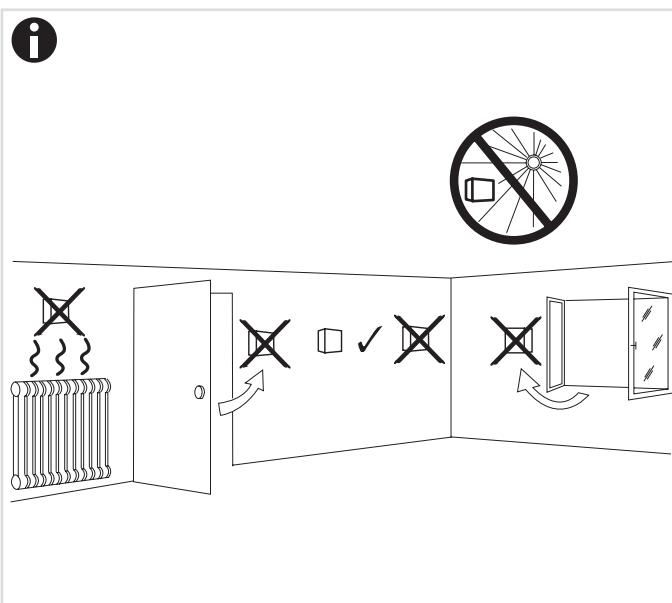

de Für den Einsatz in üblicher Umgebung.
Nicht in Sicherheitsanwendungen einsetzen.
fr Pour usage dans un environnement normal.
Non utilisable pour fonction de sécurité.
en For use in normal environments.
Not to be used for safety applications.
it Per impiego in ambiente usuale.
Non per funzioni di sicurezza.
es Para el uso en ambiente normal.
No utilizar para función de seguridad.
sv För användning i normal miljö.
För ej användas som säkerhetsfunktion.
nl Voor toepassing in normale omgeving.
Niet voor beveiligingsdoeleinden.