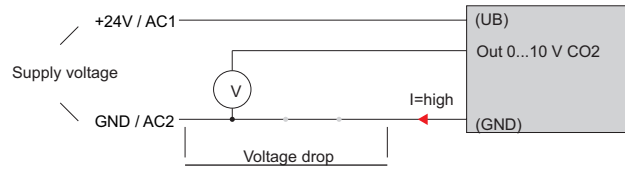

2

de abdichten  
fr rendre étanche  
en seal  
it otturare  
es junta  
sv avtätning  
nl afdichten

3a

1	2	3	4	5	6	7	8	9	10
			GND	UV 15-24V=/ 24V~			CO2		

3b

de GND-Leitung für kurze Anschlussleitungen  
fr Câble GND pour petits câbles de raccordement  
en GND cable for short power cables  
it Cavo di terra per cavi di collegamento corti  
es Cable de toma a tierra para cables de conexión cortos  
sv GND-ledning för korta anslutningsledningar  
nl Aardleiding voor korte aansluitkabels