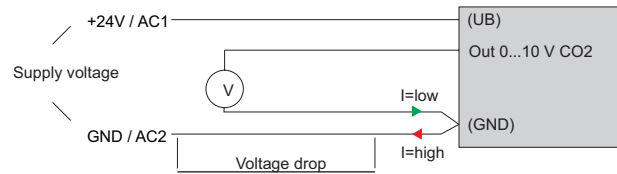

de GND-Leitung für lange Anschlussleitungen
fr Câble GND pour longs câbles de raccordement
en GND cable for long power cables
it Cavo di terra per cavi di collegamento lunghi
es Cable de toma a tierra para cables de conexión largos
sv GND-ledning för långa anslutningsledningar
nl Aardleiding voor lange aansluitkabels