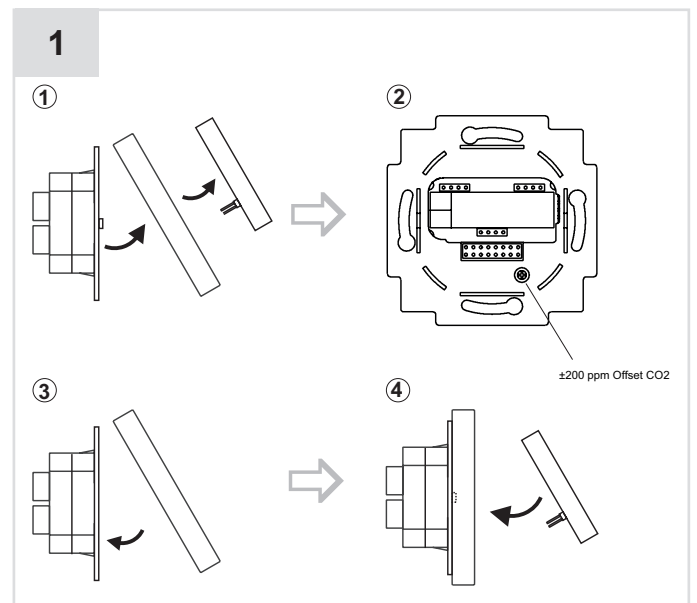

de Für den Einsatz in üblicher Umgebung.
Nicht in Sicherheitsanwendungen einsetzen.
fr Pour usage dans un environnement normal.
Non utilisable pour fonction de sécurité.
en For use in normal environments.
Not to be used for safety applications.
it Per impiego in ambiente usuale.
Non per funzioni di sicurezza.
es Para el uso en ambiente normal.
No utilizar para función de seguridad.
sv För användning i normal miljö.
För ej användas som säkerhetsfunktion.
nl Voor toepassing in normale omgeving.
Niet voor beveiligingsdoeleinden.