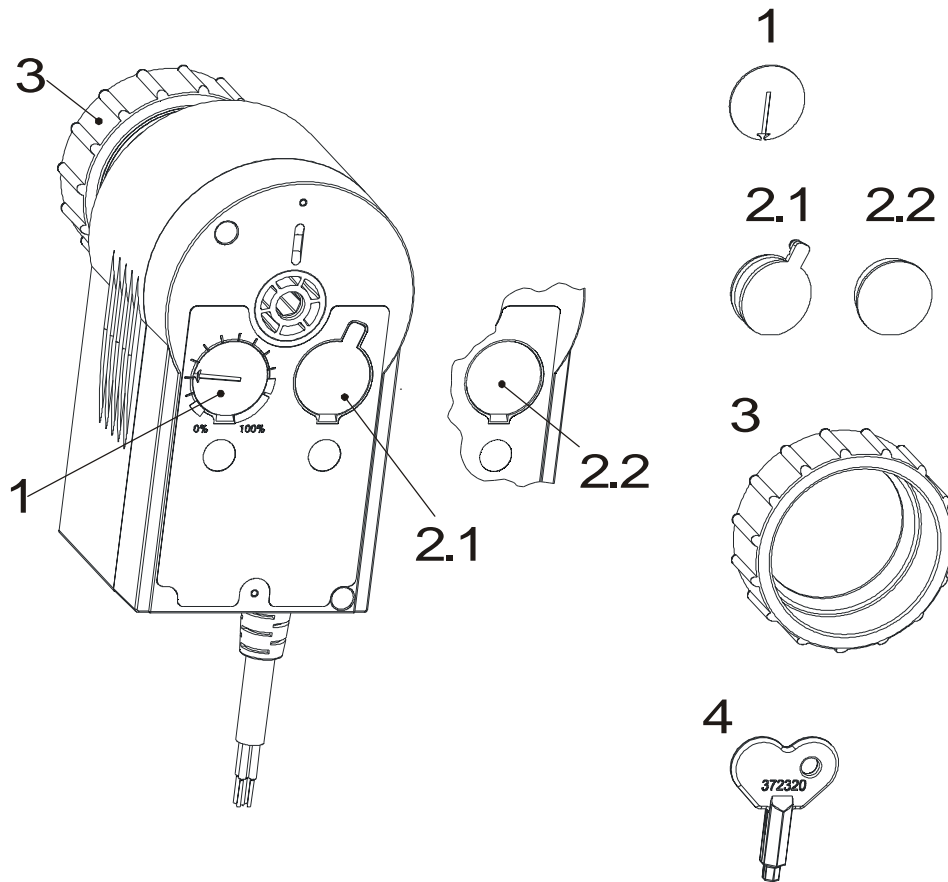

AVM 104 F...
AVM 104S F...
AVM 114 F...
AVM 114S F...
AVM 105 F...
AVM 105S F...
AVM 115 F...
AVM 115S F...
Produkt-Index: Alle
Product index: All

Service Dokumentation
Service Documentation

7020005036 02

Ersatzteile Seite 1

Spare parts page 1

X	Gültig/Valid
	Sistiert/Suspended
	Ungültig/Discontinued

© Fr. Sauter AG
CH – 4016 Basel
Tel. 061 695 55 55
Fax 061 695 55 10

Sauter Components

Pos. Item	Bezeichnung Designation	Stk./Gerät Qty./Unit	Typ Type	Produkt-Index Product index	Teile Nr. Part-no.
1	Stellungsanzeiger Position indicator	1	alle all	alle all	0372110 001
2.1	Flexibler Abdeckstopfen Flexible Blanking plug	1	AVM 105S F ... AVM 115S F ...	ab D starting D	P100003885
2.2	Abdeckstopfen Blanking plug	1	AVM 104S F ... AVM 114S F ... AVM 105S F ... AVM 115S F ...	alle all bis C up to C	0372113 001
3	Gegenmutter Lock nut	1	alle all	alle all	0372038 001
4	6KT-Schlüssel Allen key	1	alle all	alle all	0372320 001