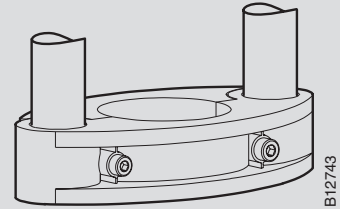

de Bride für Ventilhals V6R/B6R
 fr Brides pour le col de vanne V6R/B6R
 en Clamp for the valve throat V6R/B6R
 it Staffa per il collo della valvola V6R/B6R
 es Abrazadera para cuello de válvula V6R/B6R
 sv Montagesats för ventilhals V6R/B6R
 nl Aansluiting voor regelklephals V6R/B6R

de Montagevorschrift
 fr Instruction de montage
 en Fitting instructions
 it Istruzioni di montaggio
 es Instrucciones de montaje
 sv Monteringanvisning
 nl Montagevoorschrift

AVM3xx

de Installationsanweisung für die Fachkraft / Monteur
 fr Notice d'installation pour le spécialiste / monteur
 en Guidelines for the technician / fitter
 it Informazioni per il personale specializzato di montaggio
 es Instrucciones para el especialista del ramo / montador
 sv Installatietip voor de vakman / monteur
 nl Installationsinstructie voor installatör / montör

1

148.5
2x
38
38
1x
M10

2

	1x s14
	1x s17
	1x s6
	1x

B12735

3

4

4
5
3
2
1