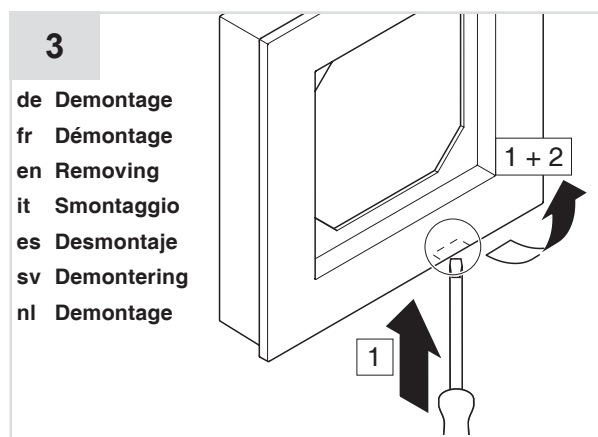

de Dokument aufbewahren
fr Ce document est à conserver
en Retain this document
it Conservare il documento
es Guardar el documento
sv Spara dokumentationen
nl Document bewaren

© Fr. Sauter AG
Im Surinam 55
CH-4016 Basel
Tel. +41 61 - 695 55 55
Fax +41 61 - 695 55 10
www.sauter-controls.com
info@sauter-controls.com