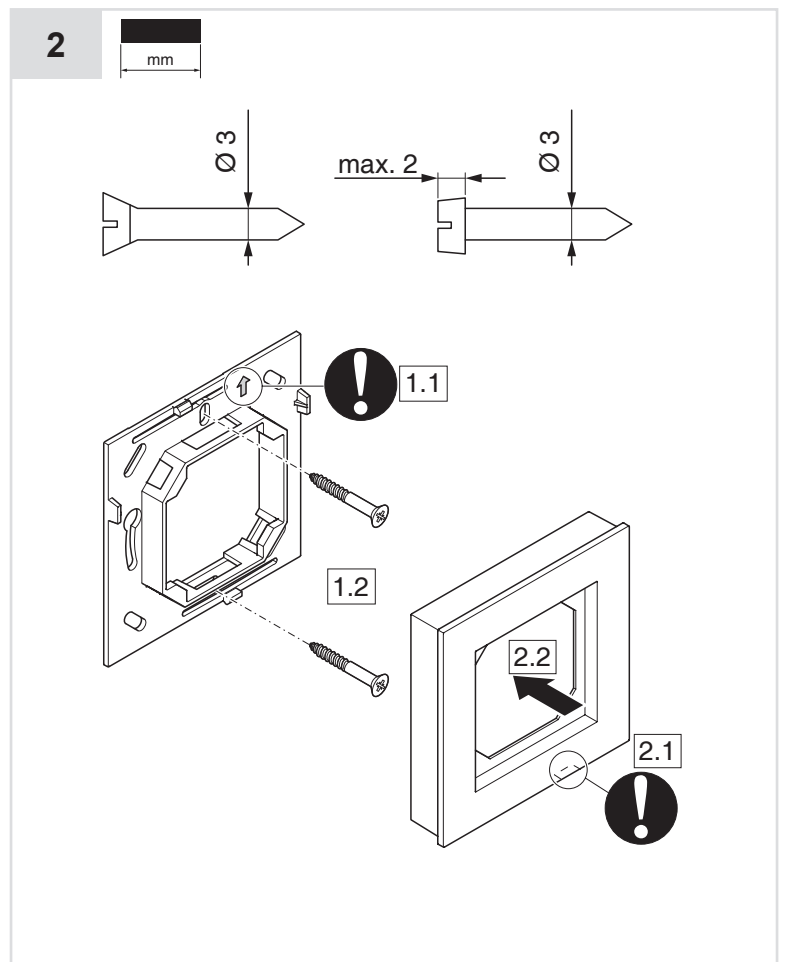

de Dokument aufbewahren
fr Ce document est à conserver
en Retain this document
it Conservare il documento
es Guardar el documento
sv Spara dokumentationen
nl Document bewaren

© Fr. Sauter AG
Im Surinam 55
CH-4016 Basel
Tel. +41 61 - 695 55 55
Fax +41 61 - 695 55 10
www.sauter-controls.com
info@sauter-controls.com