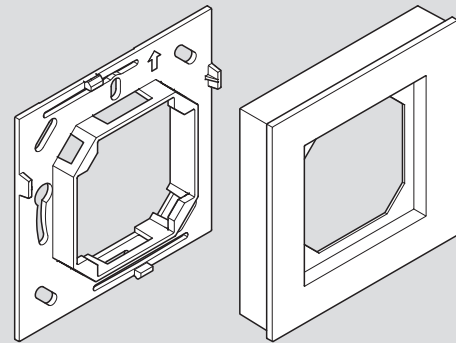

de Zubehör: Rahmen und Sockel 1-fach; für Wandmontage
fr Accessoire: Plaque et cadre simple; pour montage mural
en Accessory: Single orifice plate and frame; for wall mounting
it Accessorio: Zoccolo e cornice per 1 unità; per montaggio a parete
es Accesorio: Marco embellecedor y base simple, para montaje en pared
sv Tillbehör: Enkelt mellanplatta; för väggmontage
nl Toebehoren: Enkelvoudig afdekraam; voor wandmontage

de Montagevorschrift
fr Instruction de montage
en Fitting instructions
it Istruzioni di montaggio
es Instrucciones de montaje
sv Monteringanvisning
nl Montagevoorschrift

0940240302

0940240303

de Installationsanweisung für die Fachkraft / Monteur
fr Conseils d'installation pour le spécialiste / monteur
en Guidelines for the technician / fitter
it Informazioni per il personale specializzato di montaggio
es Instrucciones para el especialista del ramo / montador
sv Installationsinstruktion för installatör / montör
nl Installatietip voor de vakman / monteur

de Für den Einsatz in üblicher Umgebung
fr Pour usage dans un environnement normal
en For use in normal environments
it Per impiego in ambiente usuale
es Para el uso en ambiente normal
sv För användning i normal miljö
nl Voor toepassing in normale omgeving

10 x

10 x