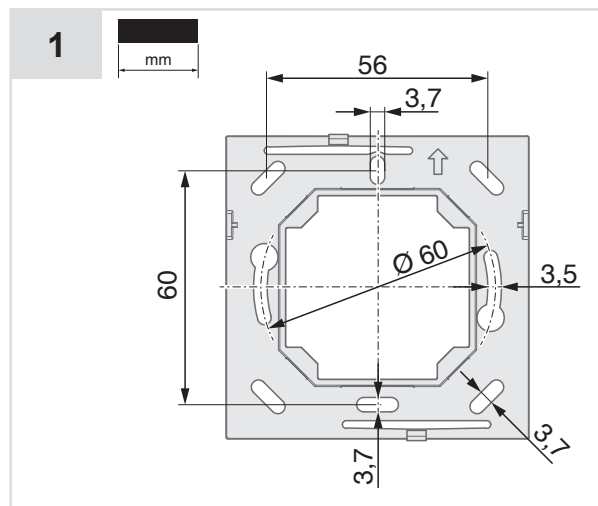

de Dokument aufbewahren
fr Ce document est à conserver
en Retain this document
it Conservare il documento
es Guardar el documento
sv Spara dokumentationen
nl Document bewaren

© Fr. Sauter AG
Im Surinam 55
CH-4016 Basel
Tel. +41 61 - 695 55 55
Fax +41 61 - 695 55 10
www.sauter-controls.com
info@sauter-controls.com